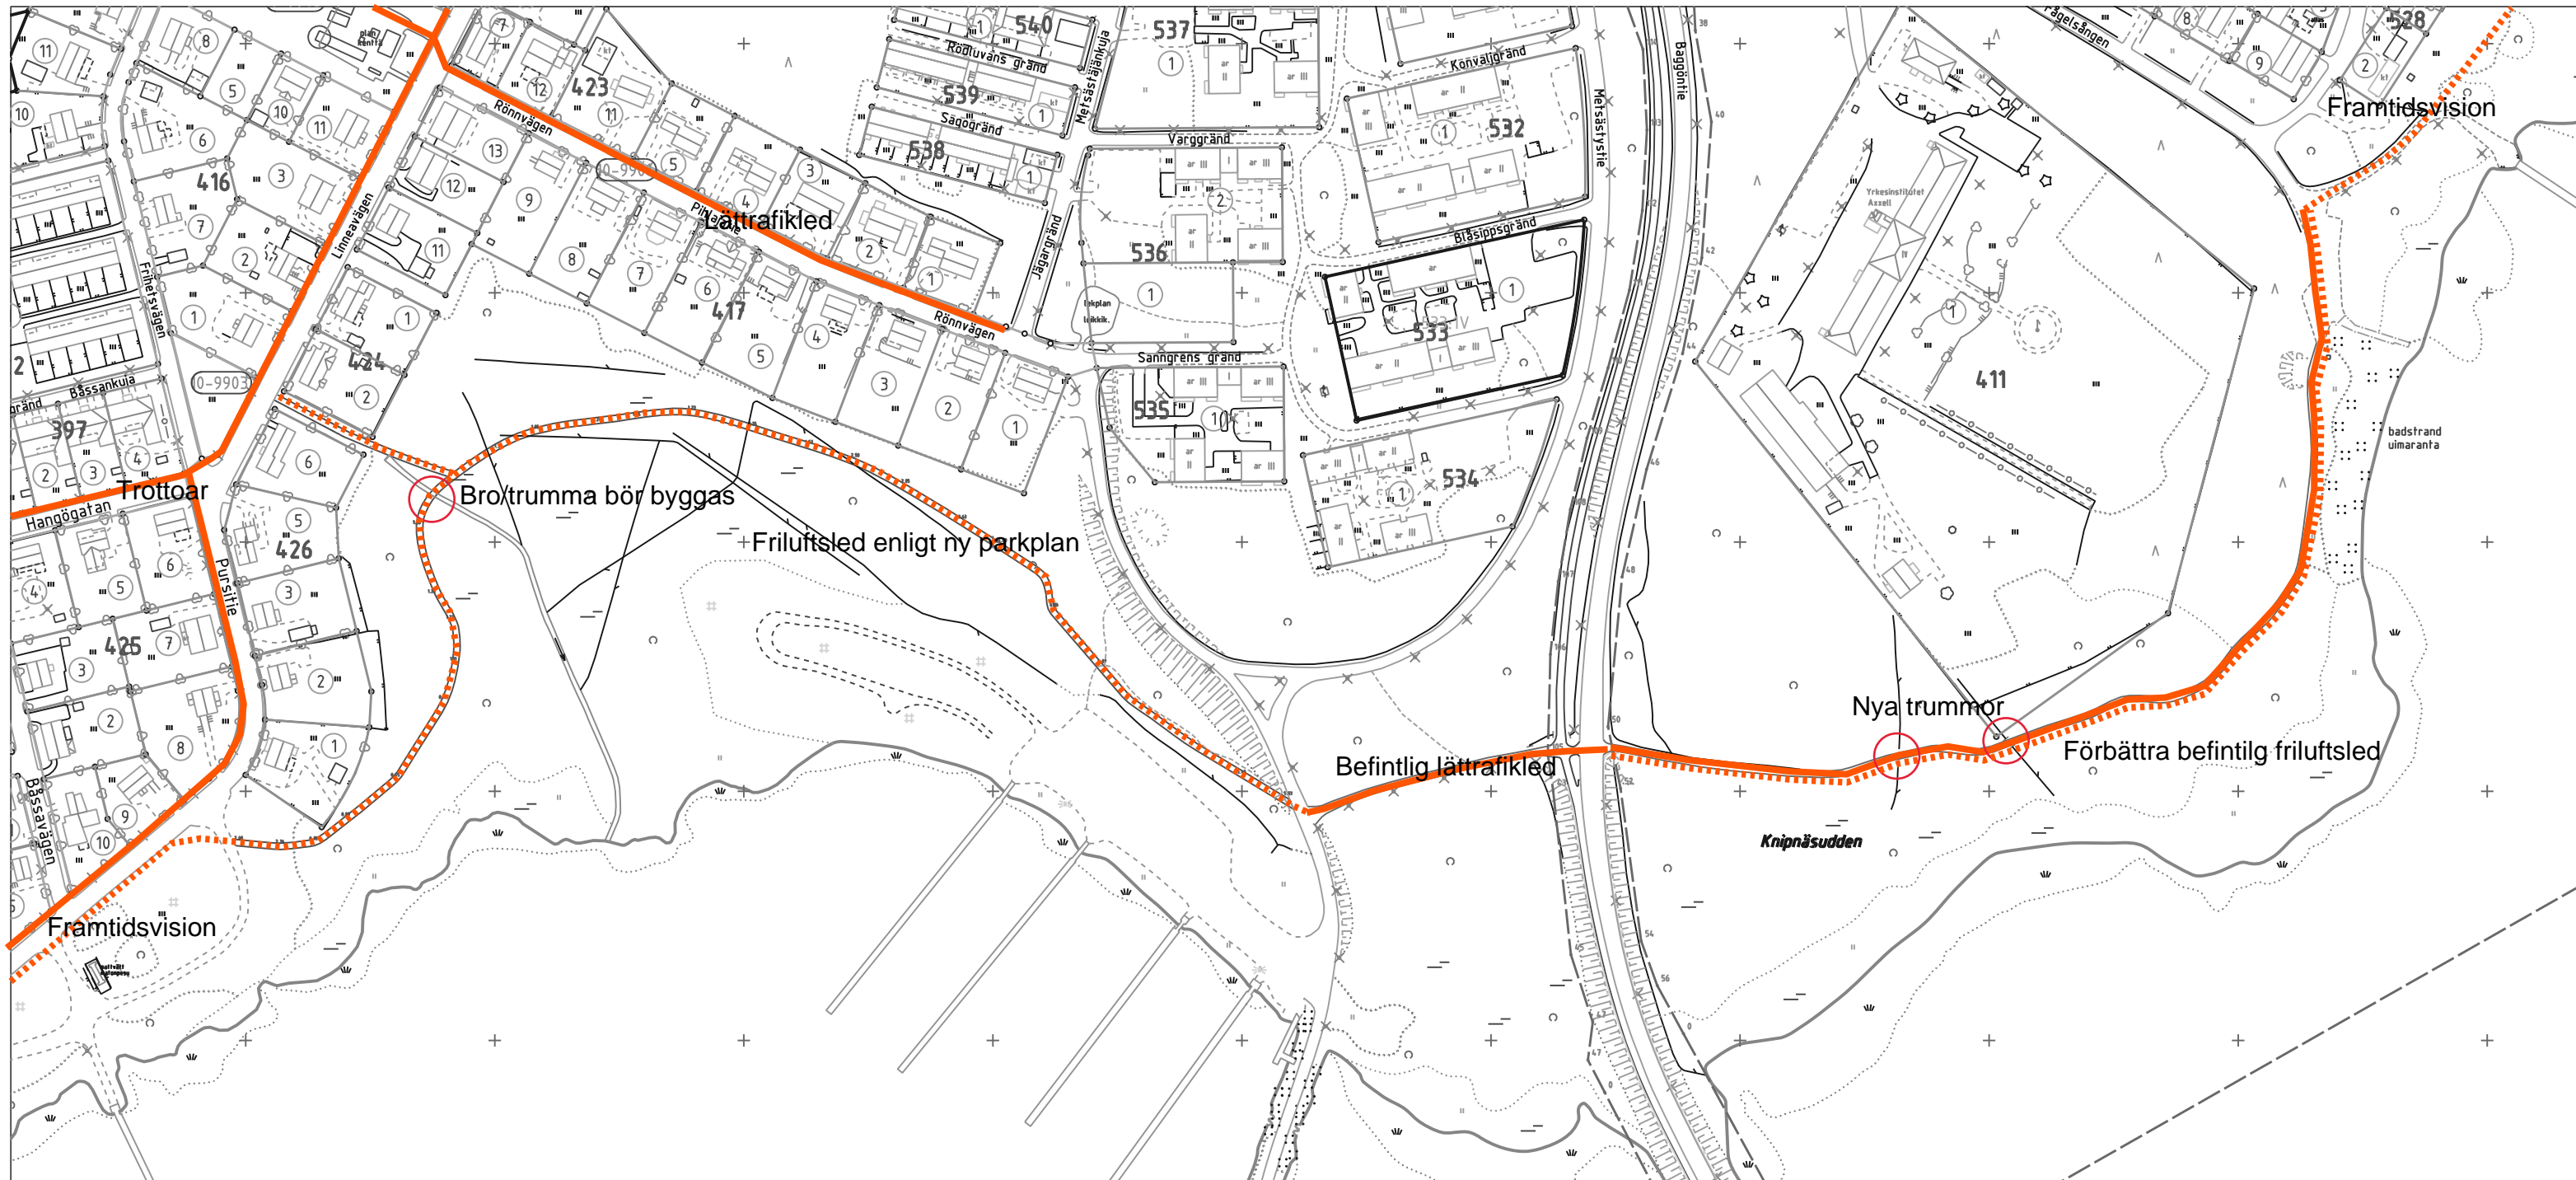

Översiktsplan: Friluftsled Ormnäs - Estholmen (2,5km)

- Befintlig gångbanor/led
- Ny friluftsled

- Befintliga gångbanor/led
- Ny friluftsled