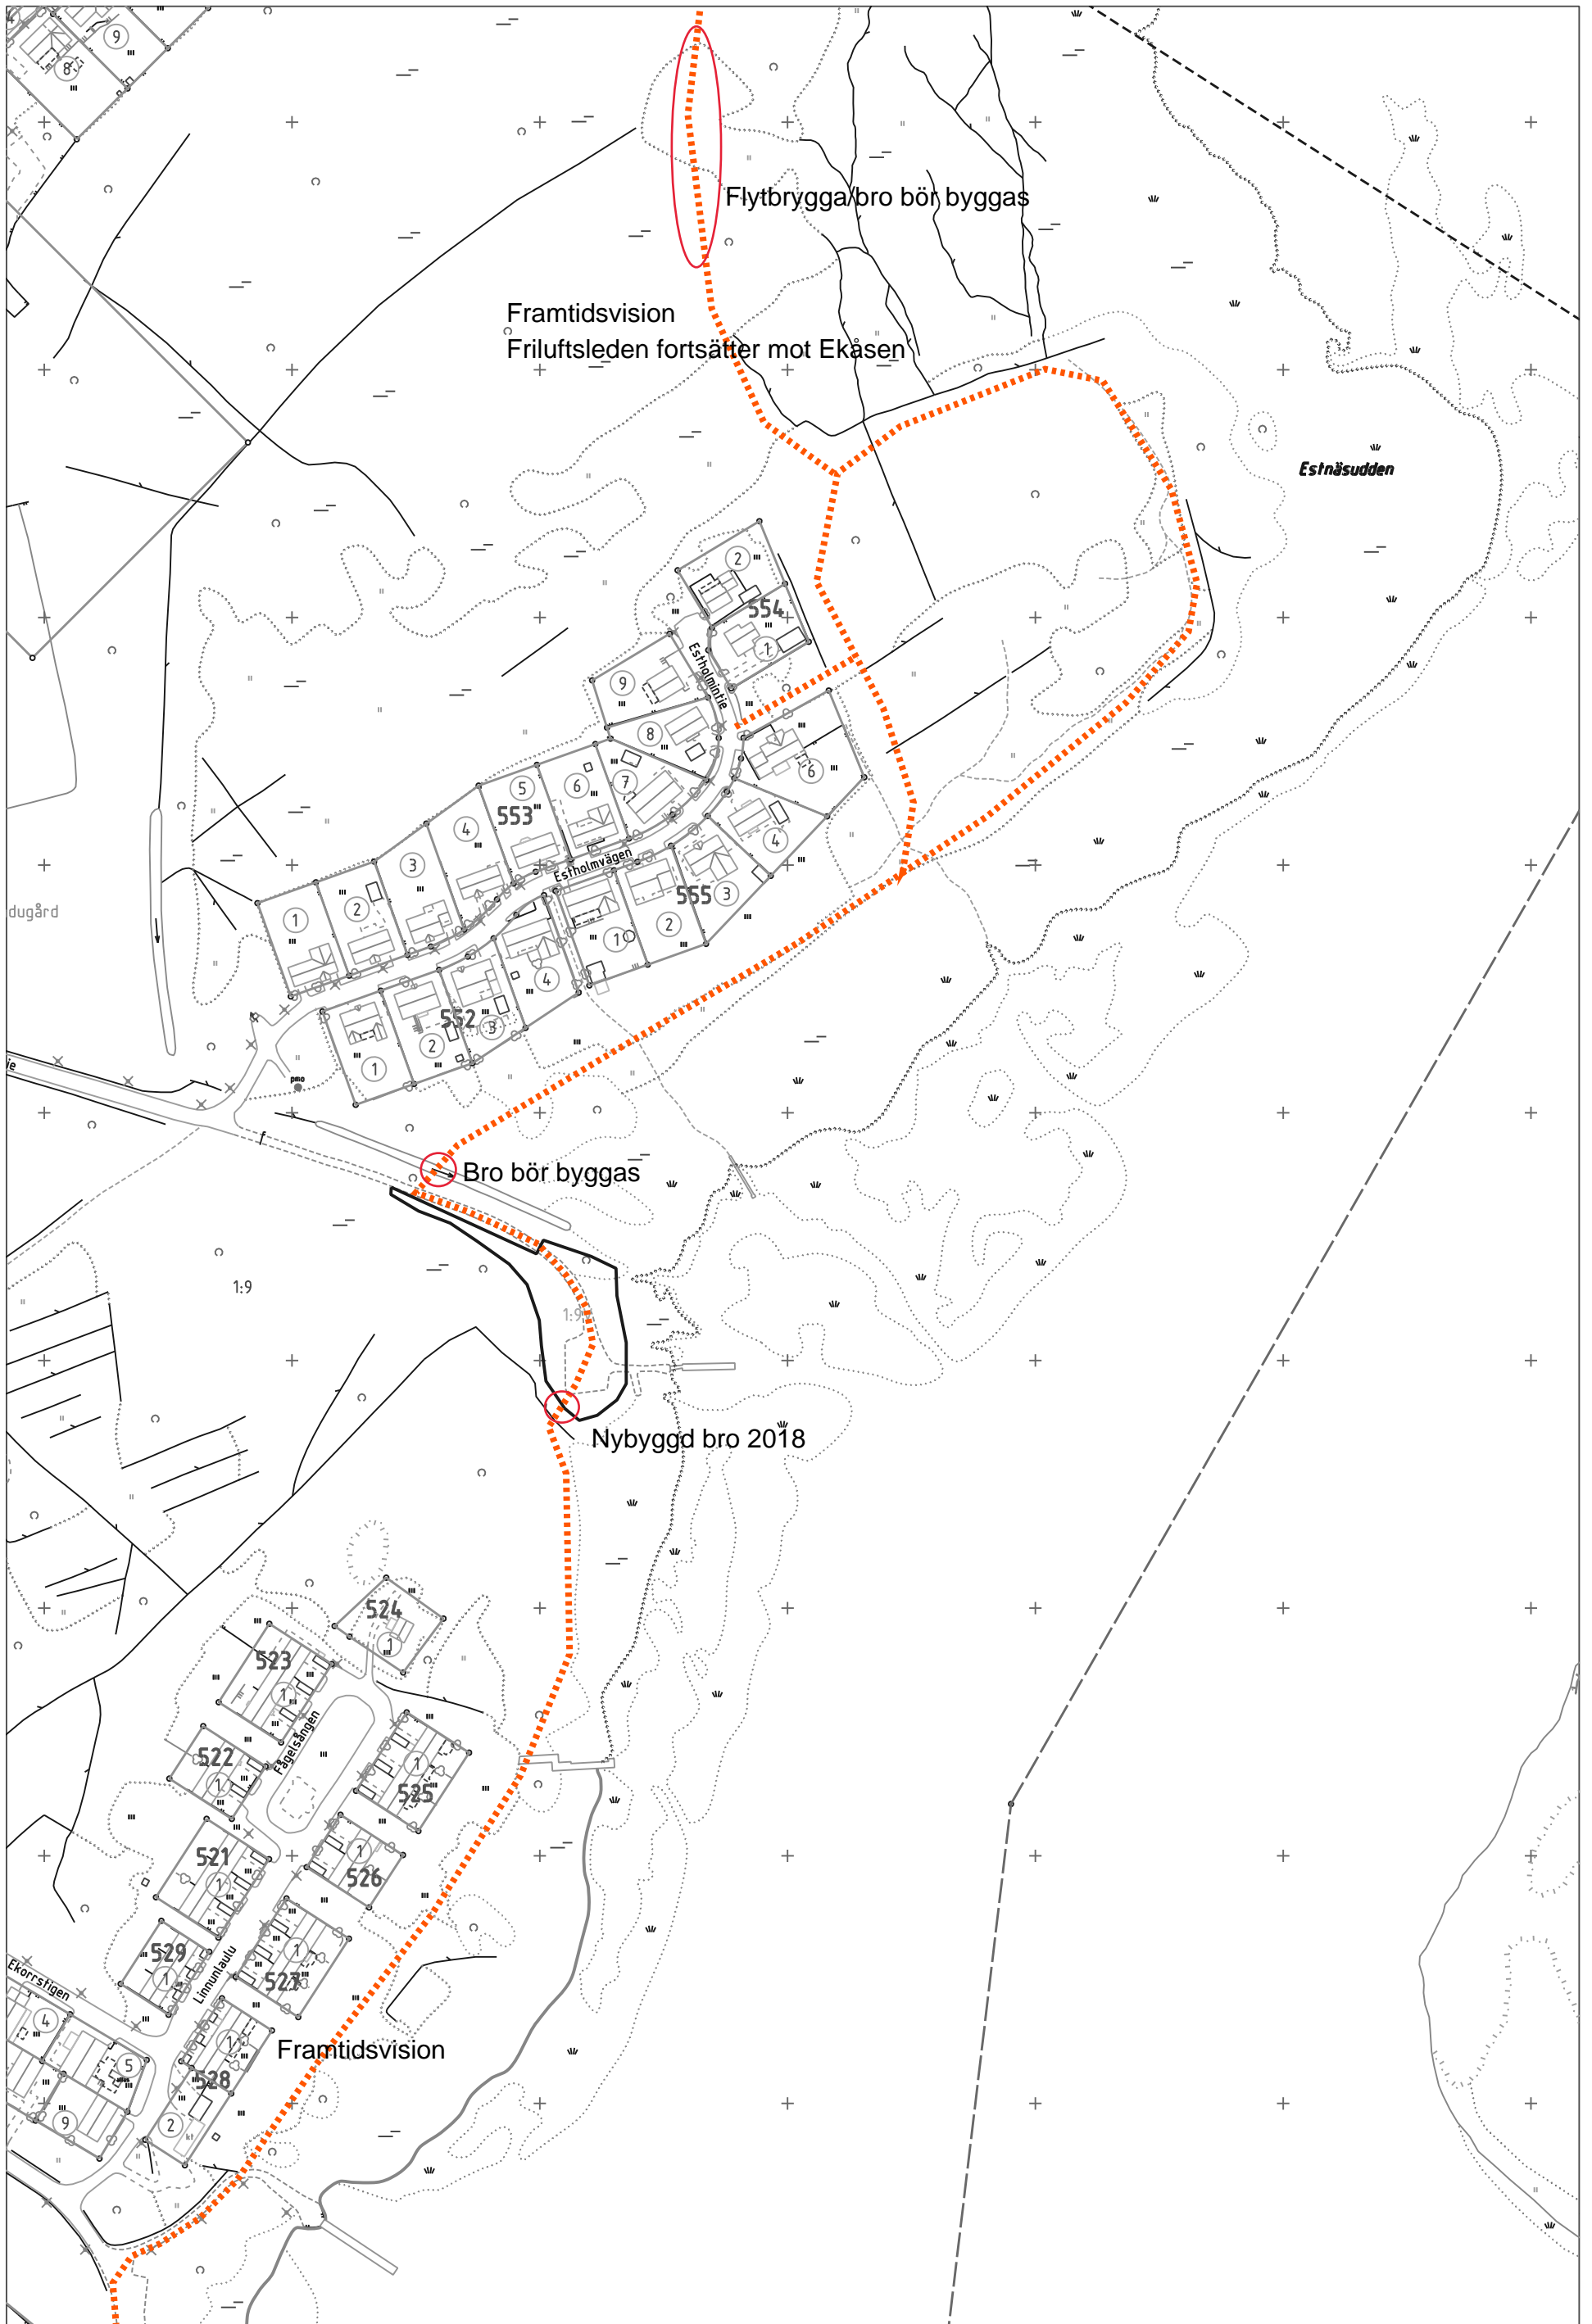

Översiktsplan: Friluftsled Ormnäs - Estholmen (2,5km)

- Befintlig gångbanor/led
- Ny friluftsled

- Befintliga gångbanor/led
- Ny friluftsled