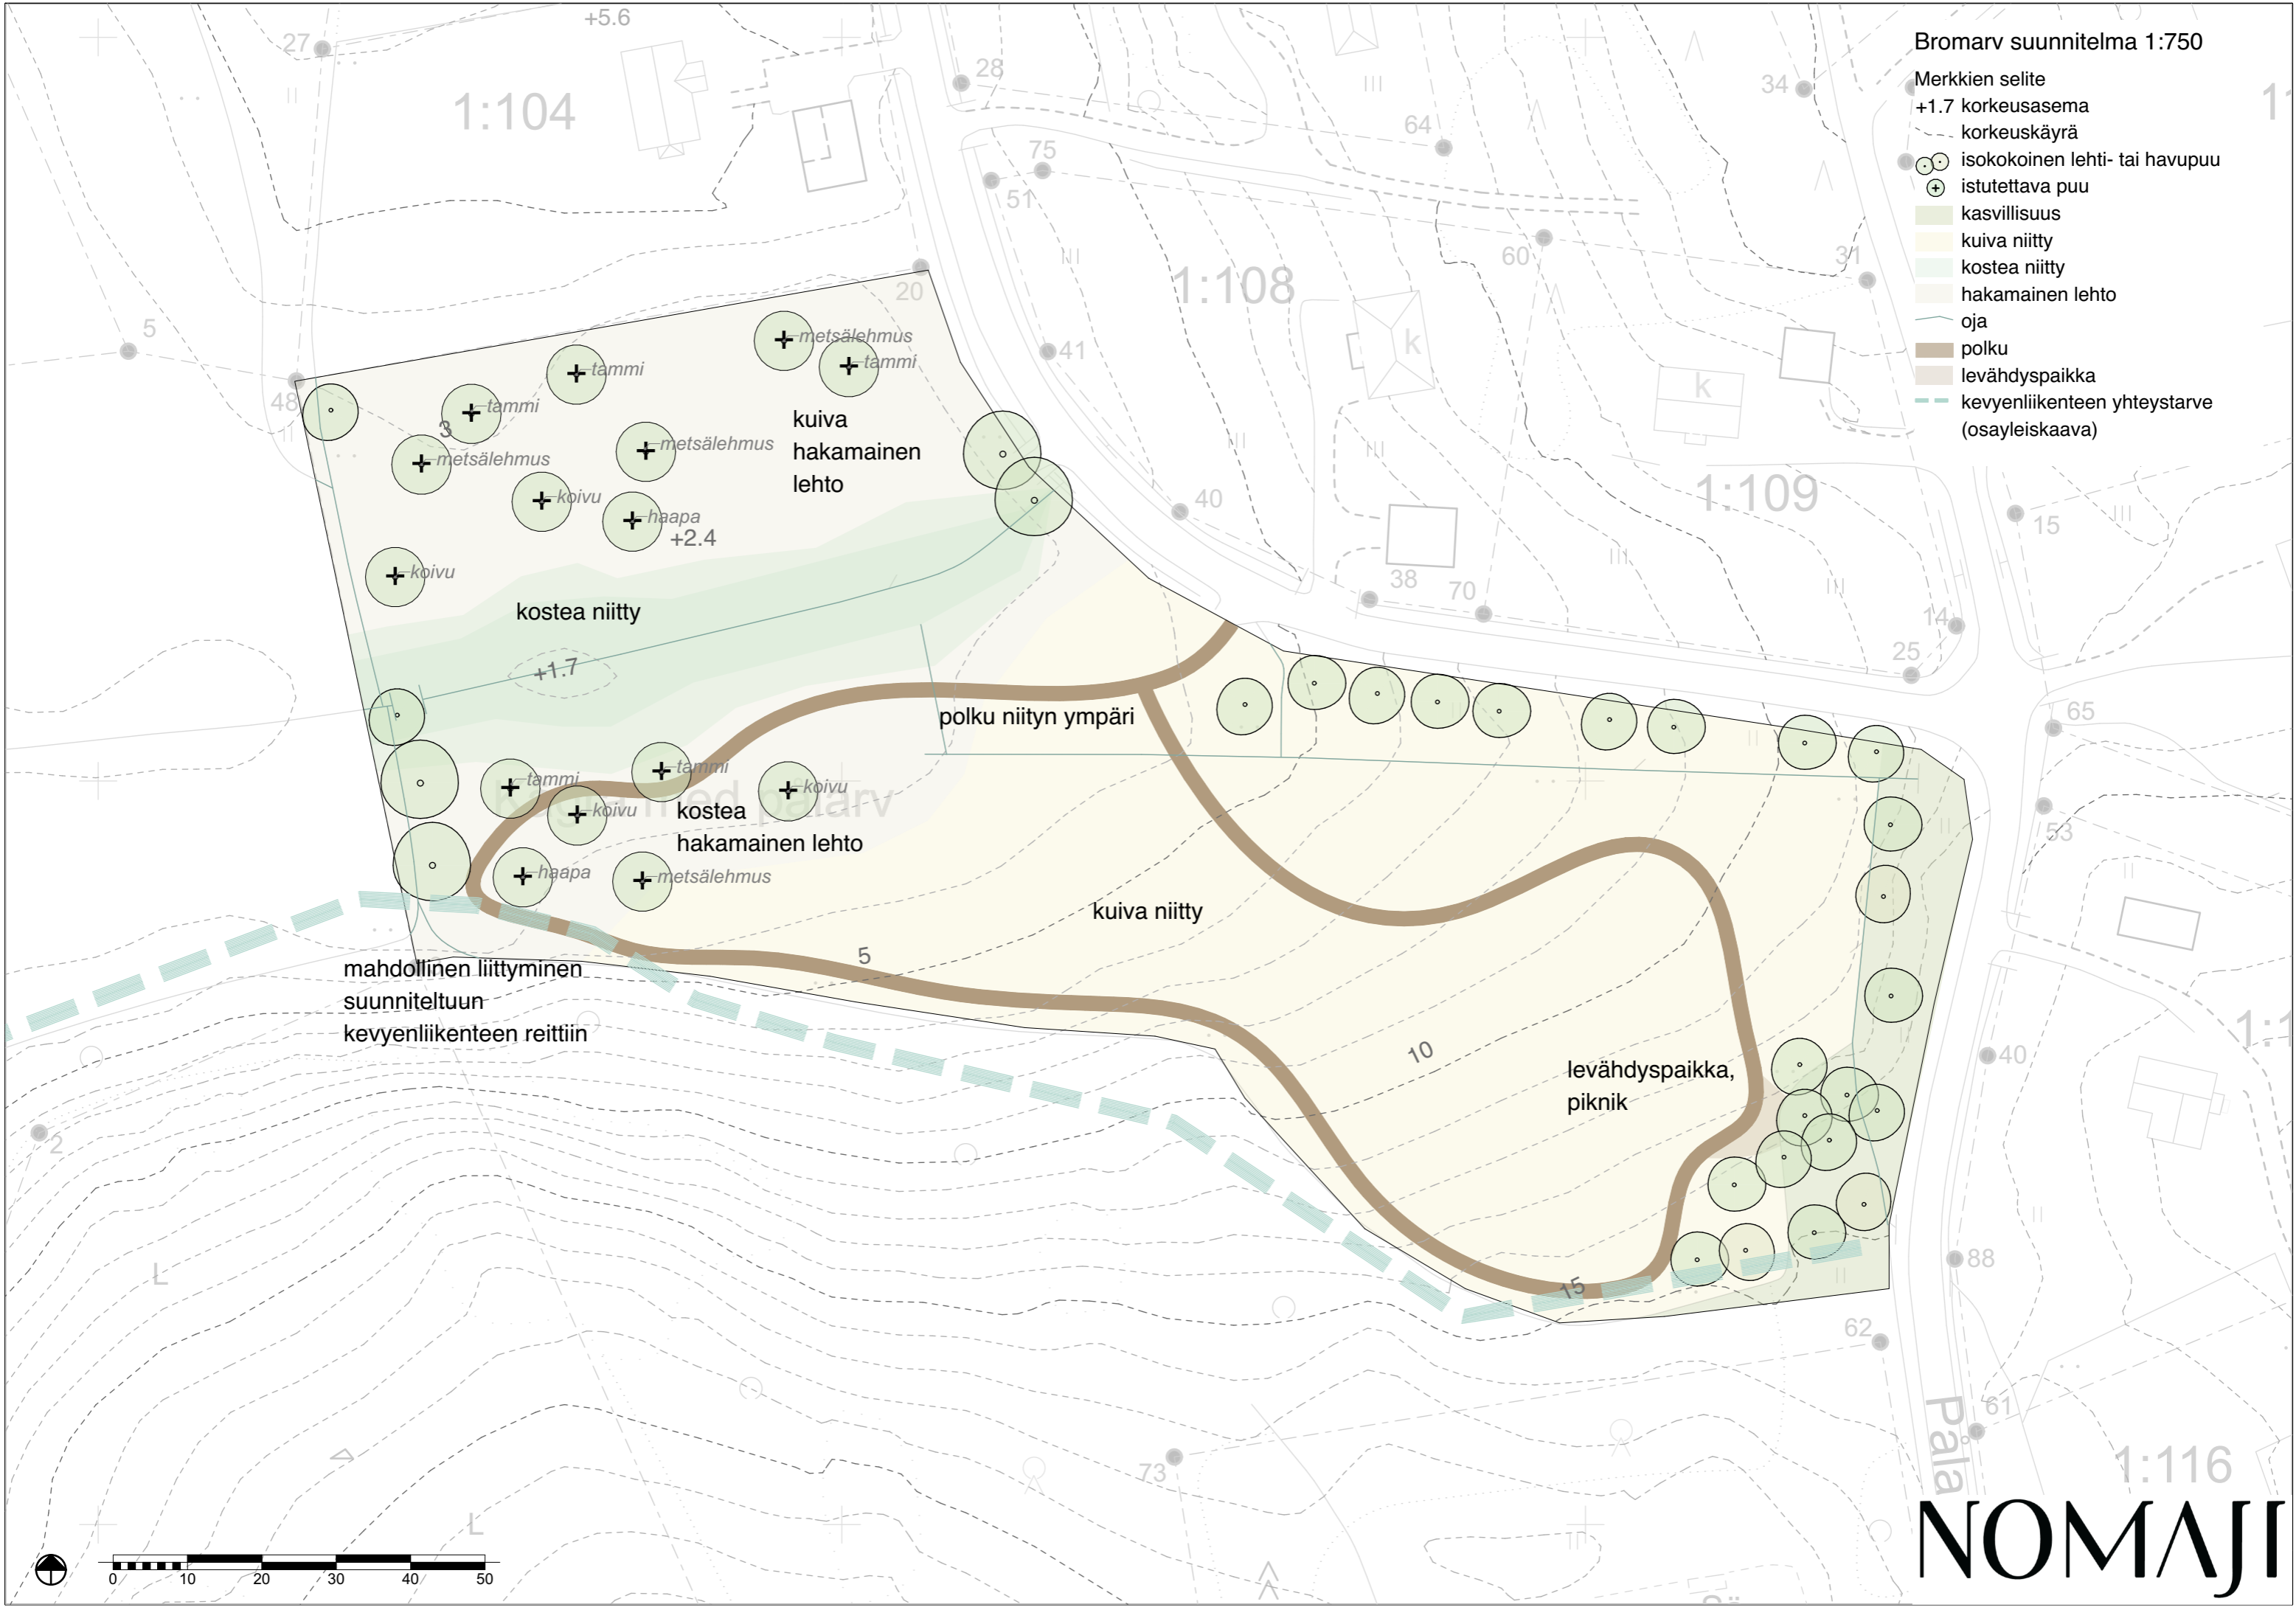

Bromarv suunnitelma 1:750

- Merkkien selite
- +1.7 korkeusasema
 - korkeuskäyrä
 - isokokoinen lehti- tai havupuu
 - istutettava puu
 - kasvillisuus
 - kuiva niitty
 - kosteaa niitty
 - hakamainen lehto
 - oja
 - polku
 - levähdyspaikka
 - kevyenliikenteen yhteystarve (osayleiskaava)

1:104

1:108

1:109

1:116

mahdollinen liittyminen
suunniteltuun
kevyenliikenteen reittiin

kuiva
hakamainen
lehto

kosteaa niitty

kosteaa
hakamainen lehto

kuiva niitty

levähdyspaikka,
piknik

polku niityn ympäri

NOMAJI