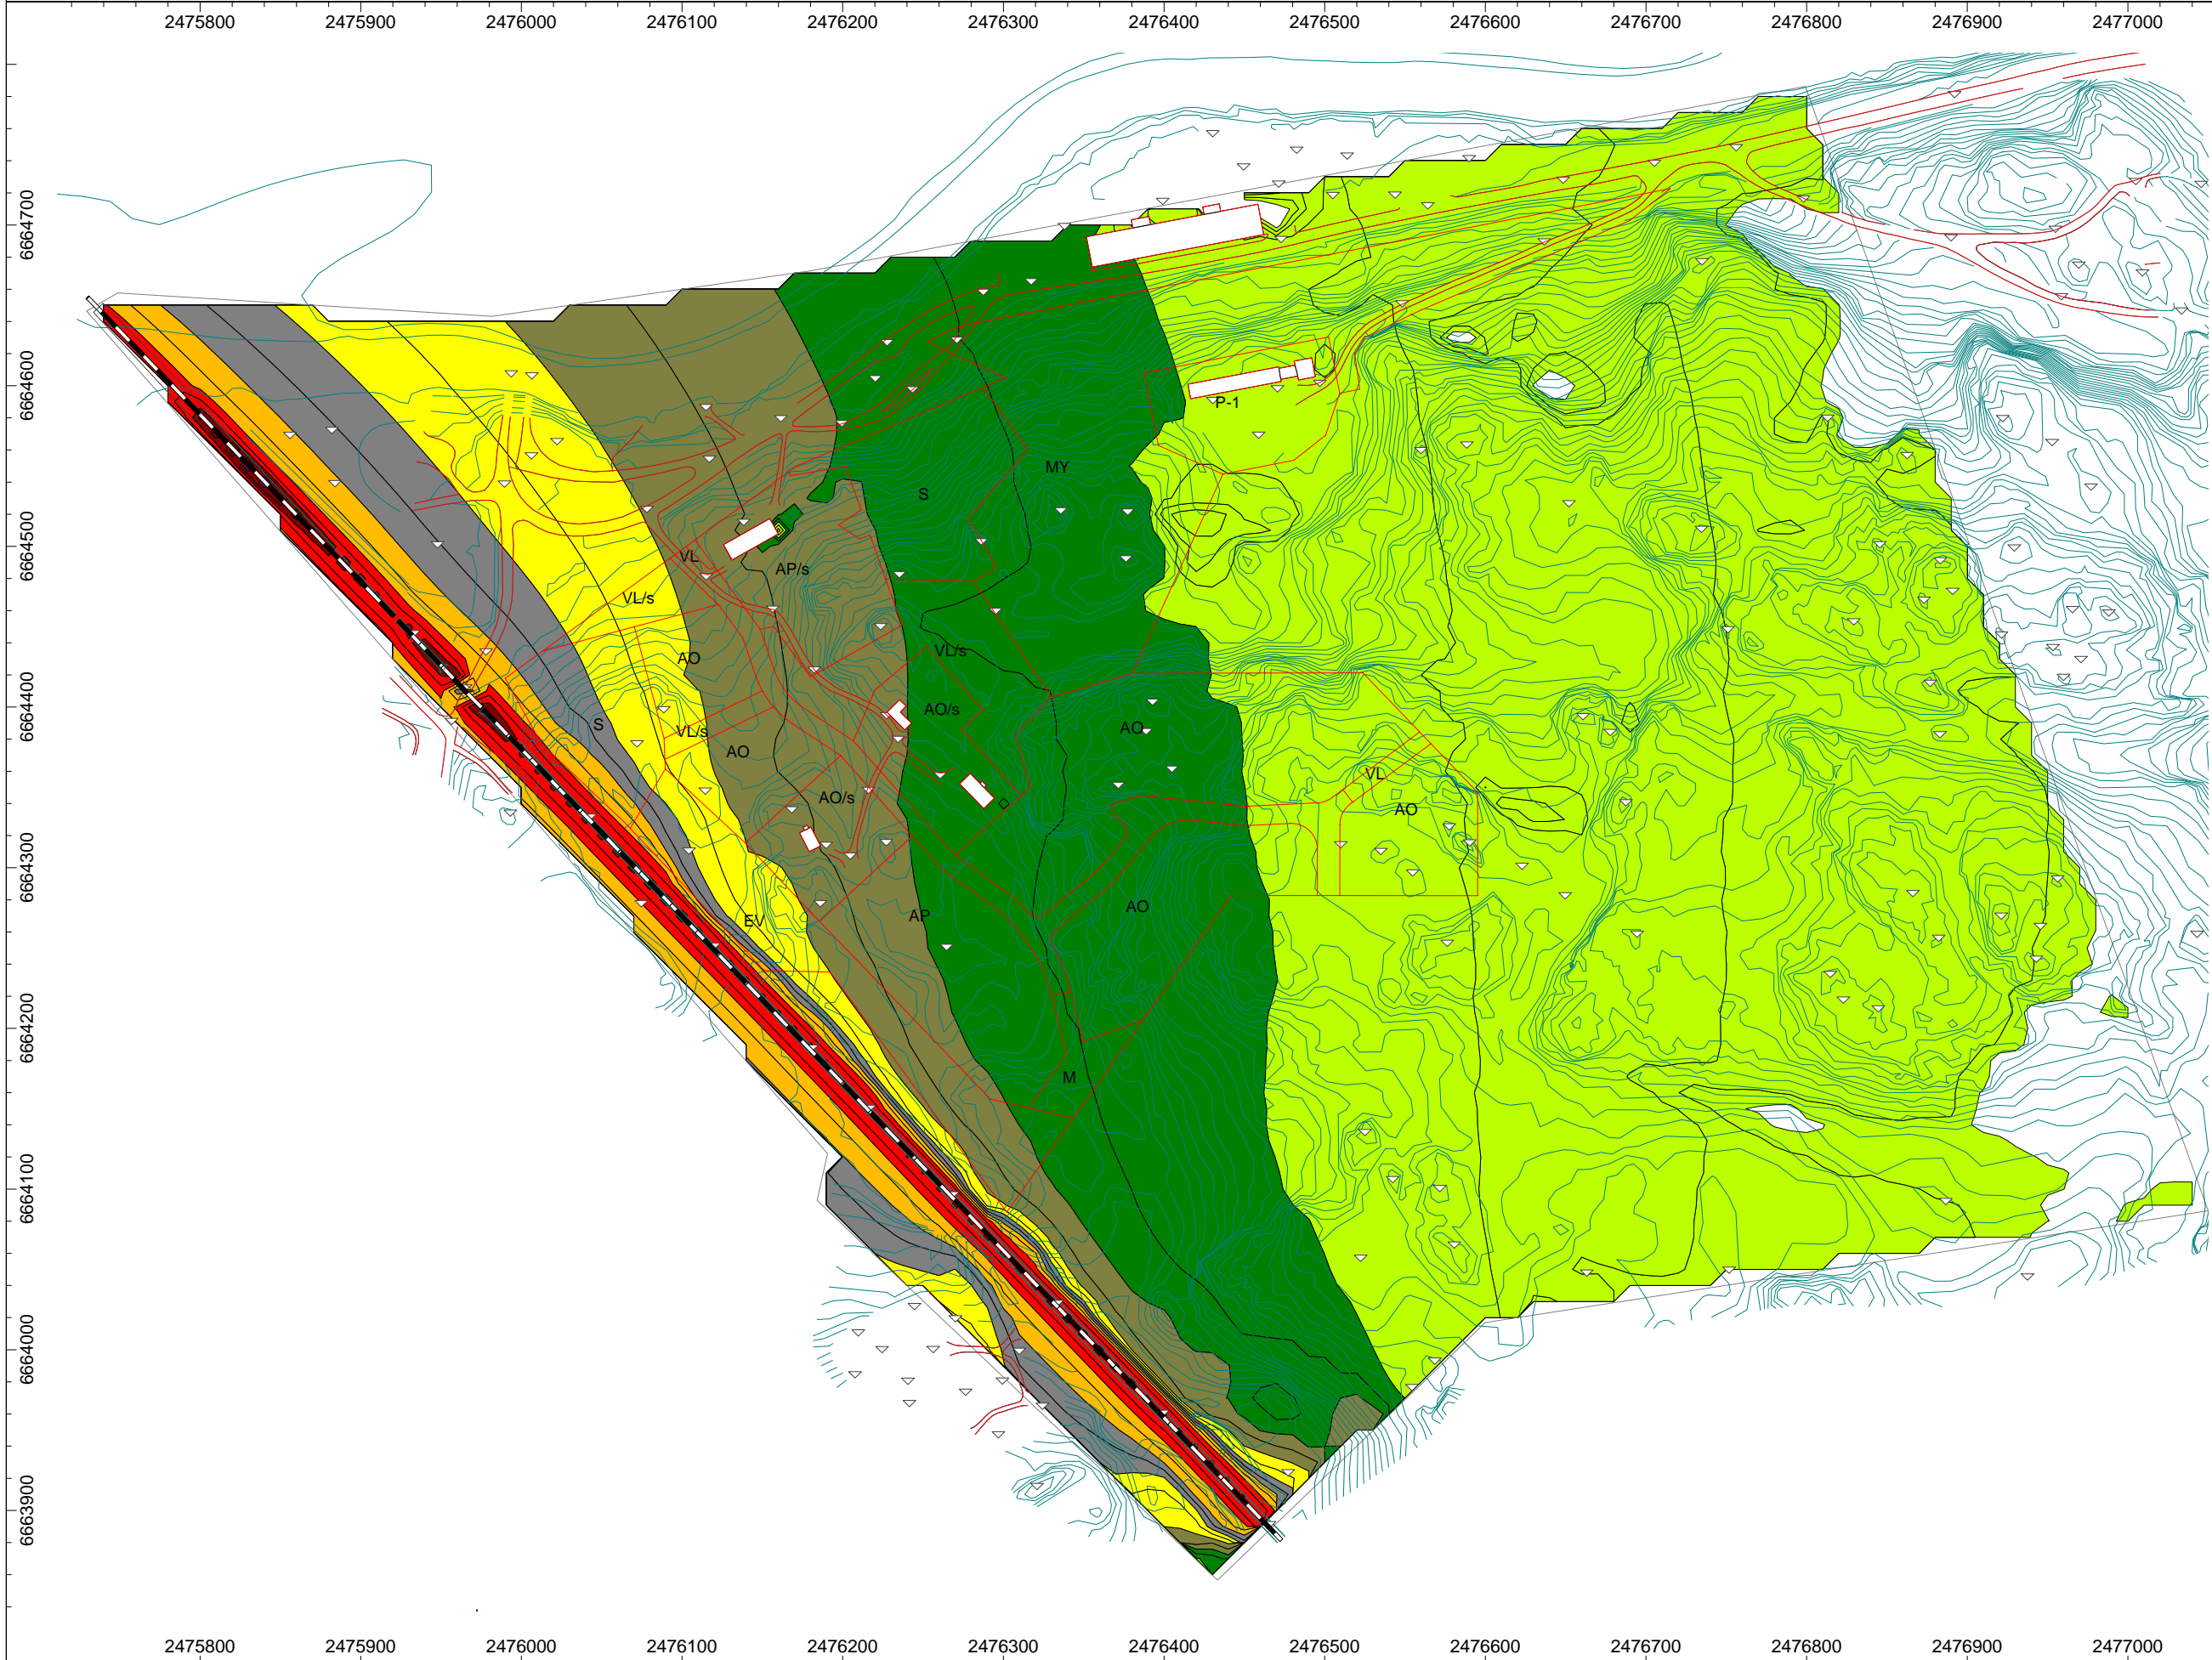

Yömelu nykytilanne

Jani Tulkki
Kari Vehmas

11.5.2009

Melukartta Äminnen
alueelta.
Pohjan kunta

Melulähteenä rata
Turku-Helsinki.
Aikataulujen mukainen
henkilöliikenne

Mk 1:4000

| |
|-----------|
| > 0.0 dB |
| > 35.0 dB |
| > 40.0 dB |
| > 45.0 dB |
| > 50.0 dB |
| > 55.0 dB |
| > 60.0 dB |
| > 65.0 dB |
| > 70.0 dB |
| > 75.0 dB |
| > 80.0 dB |
| > 85.0 dB |