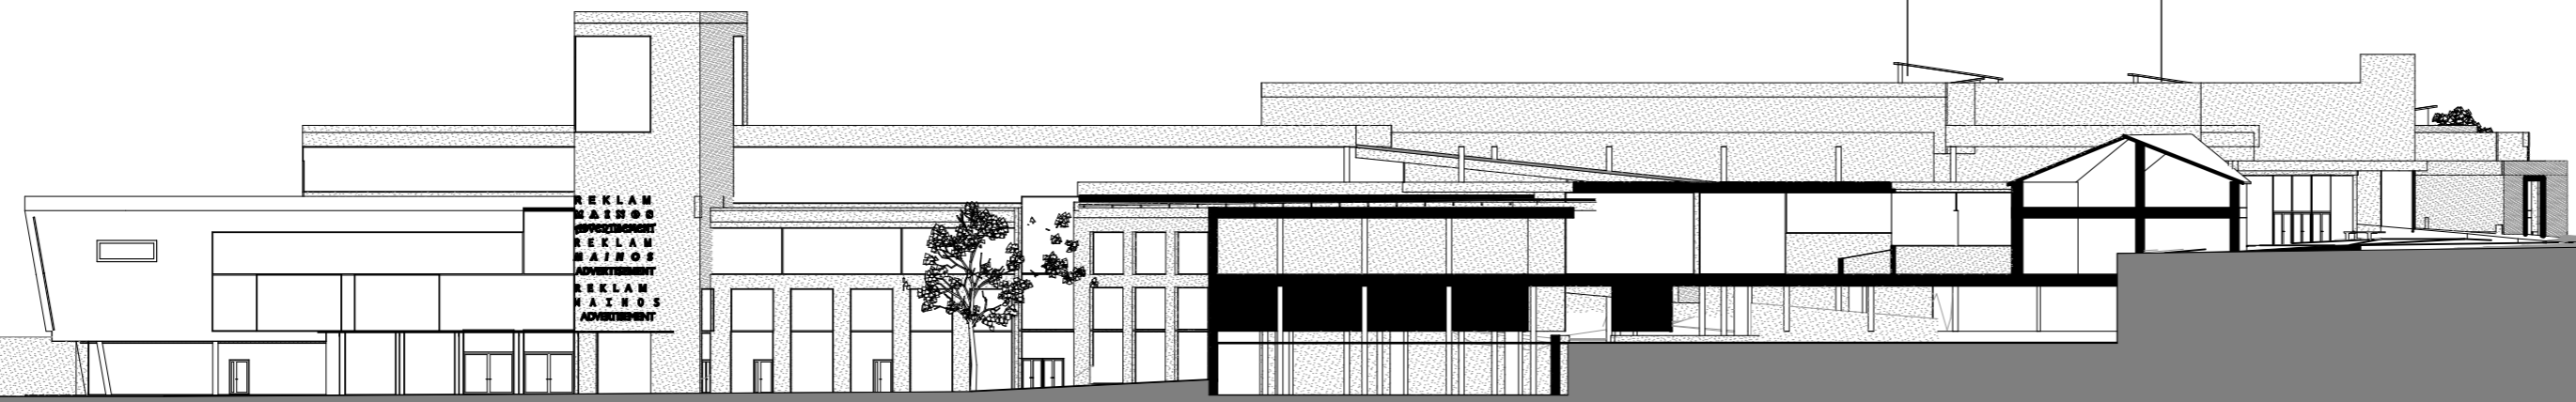

Svanenkvarters höghus

FORMIS + 1 vån bostäder till enligt nuvarande detaljplan

Svanenkvarters höghus

Svanenkvarters höghus

Candelinsgatan

Höghus på Fabriksgatan

Höghus på Ystadsgatan

Fix- huset

Norra hamnens bostadskvarter

Slottsbackens höghus

0. PLAN
0.00
16.00
6.00
16.00
0.00
16.00
6.00
16.00
0.00
16.00
6.00
16.00

Svanenkvarterets höghus

Svanenkvarterets höghus

FORMIS + 1 vån bostäder till enligt nuvarande detaljplan